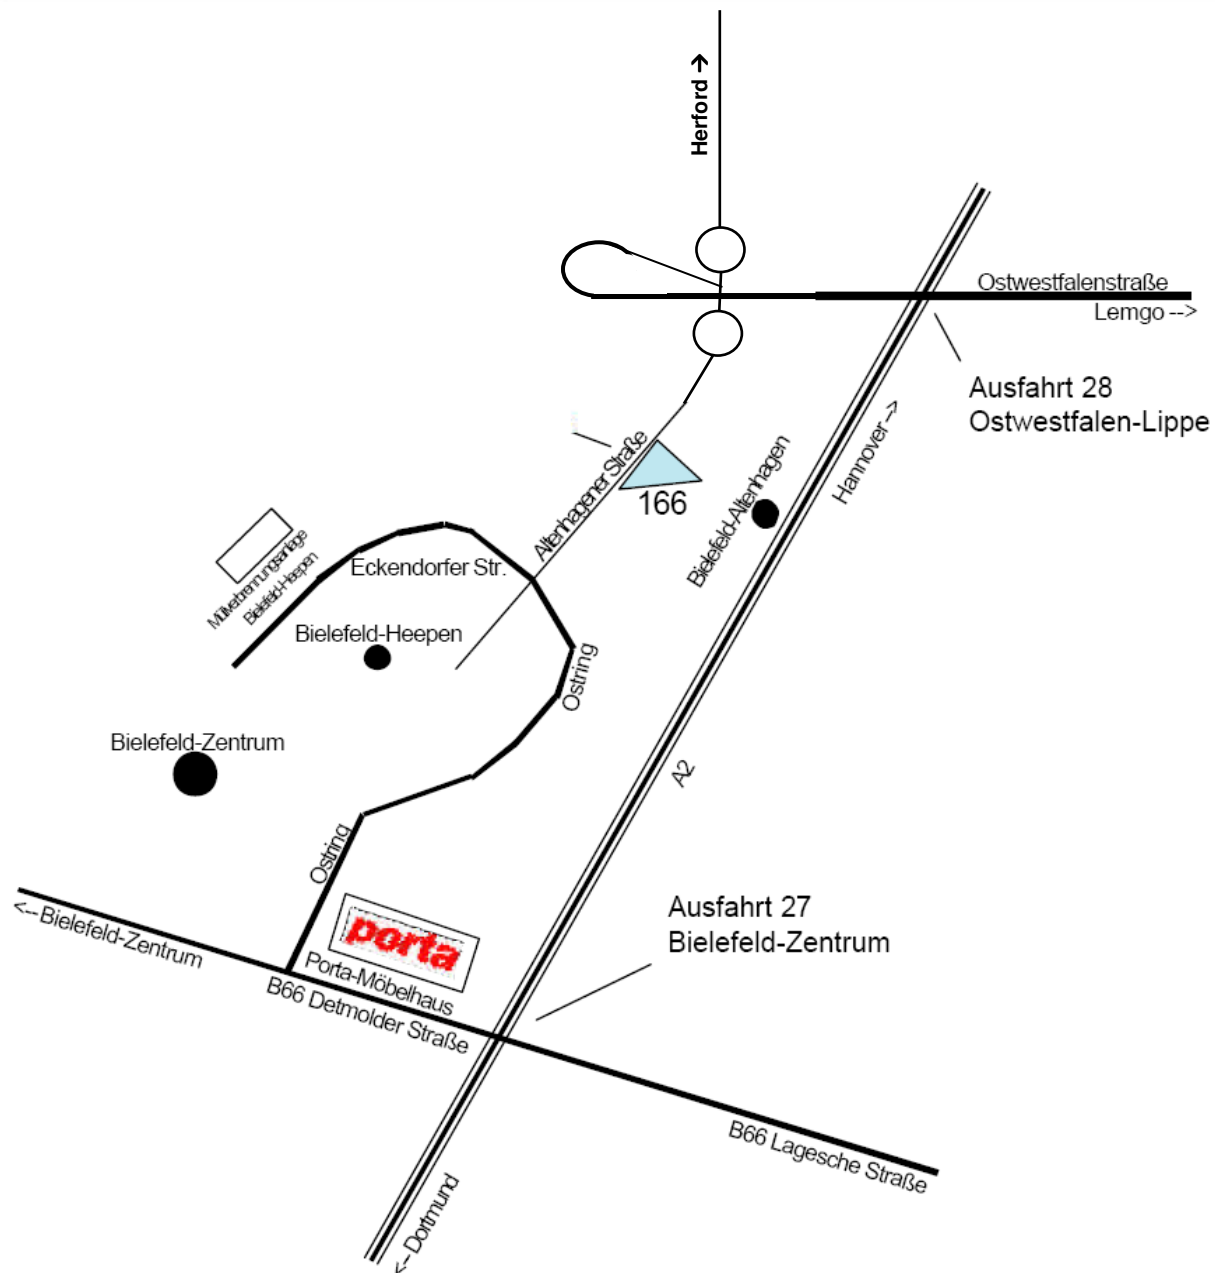

Der Fachbetrieb für Nutzfahrzeuge und Omnibusse

**Altenhagener Str. 166**  
**33729 Bielefeld (Altenhagen)**

Telefon 05 21 / 9 38 04 -0 • Telefax: 05 21 / 39 11 14

e-Mail: [mail@steinmeier.de](mailto:mail@steinmeier.de)

## So finden Sie uns

### Von der A2 aus Richtung Hannover

A2: Ausfahrt 28, Ostwestfalen-Lippe;  
Am ersten Kreisels rechts vorbei;  
über den zweiten Kreisels geradeaus;  
An der Ampel links Richtung Altenhagen;  
Der Vorfahrt folgen, Nach ca. 2000 Metern  
finden Sie uns auf der linken Seite.

### Von der A2 aus Richtung Dortmund

A2: Ausfahrt 27, Bielefeld-Zentrum;  
nach rechts Richtung Bielefeld-Zentrum,  
Bei „Porta“-Möbelhaus rechts auf den Ostring,  
Nach ca. 3000 Metern rechts auf die Altenhagener Straße,  
Nach ca. 1000 Metern sind wir auf der rechten Seite.