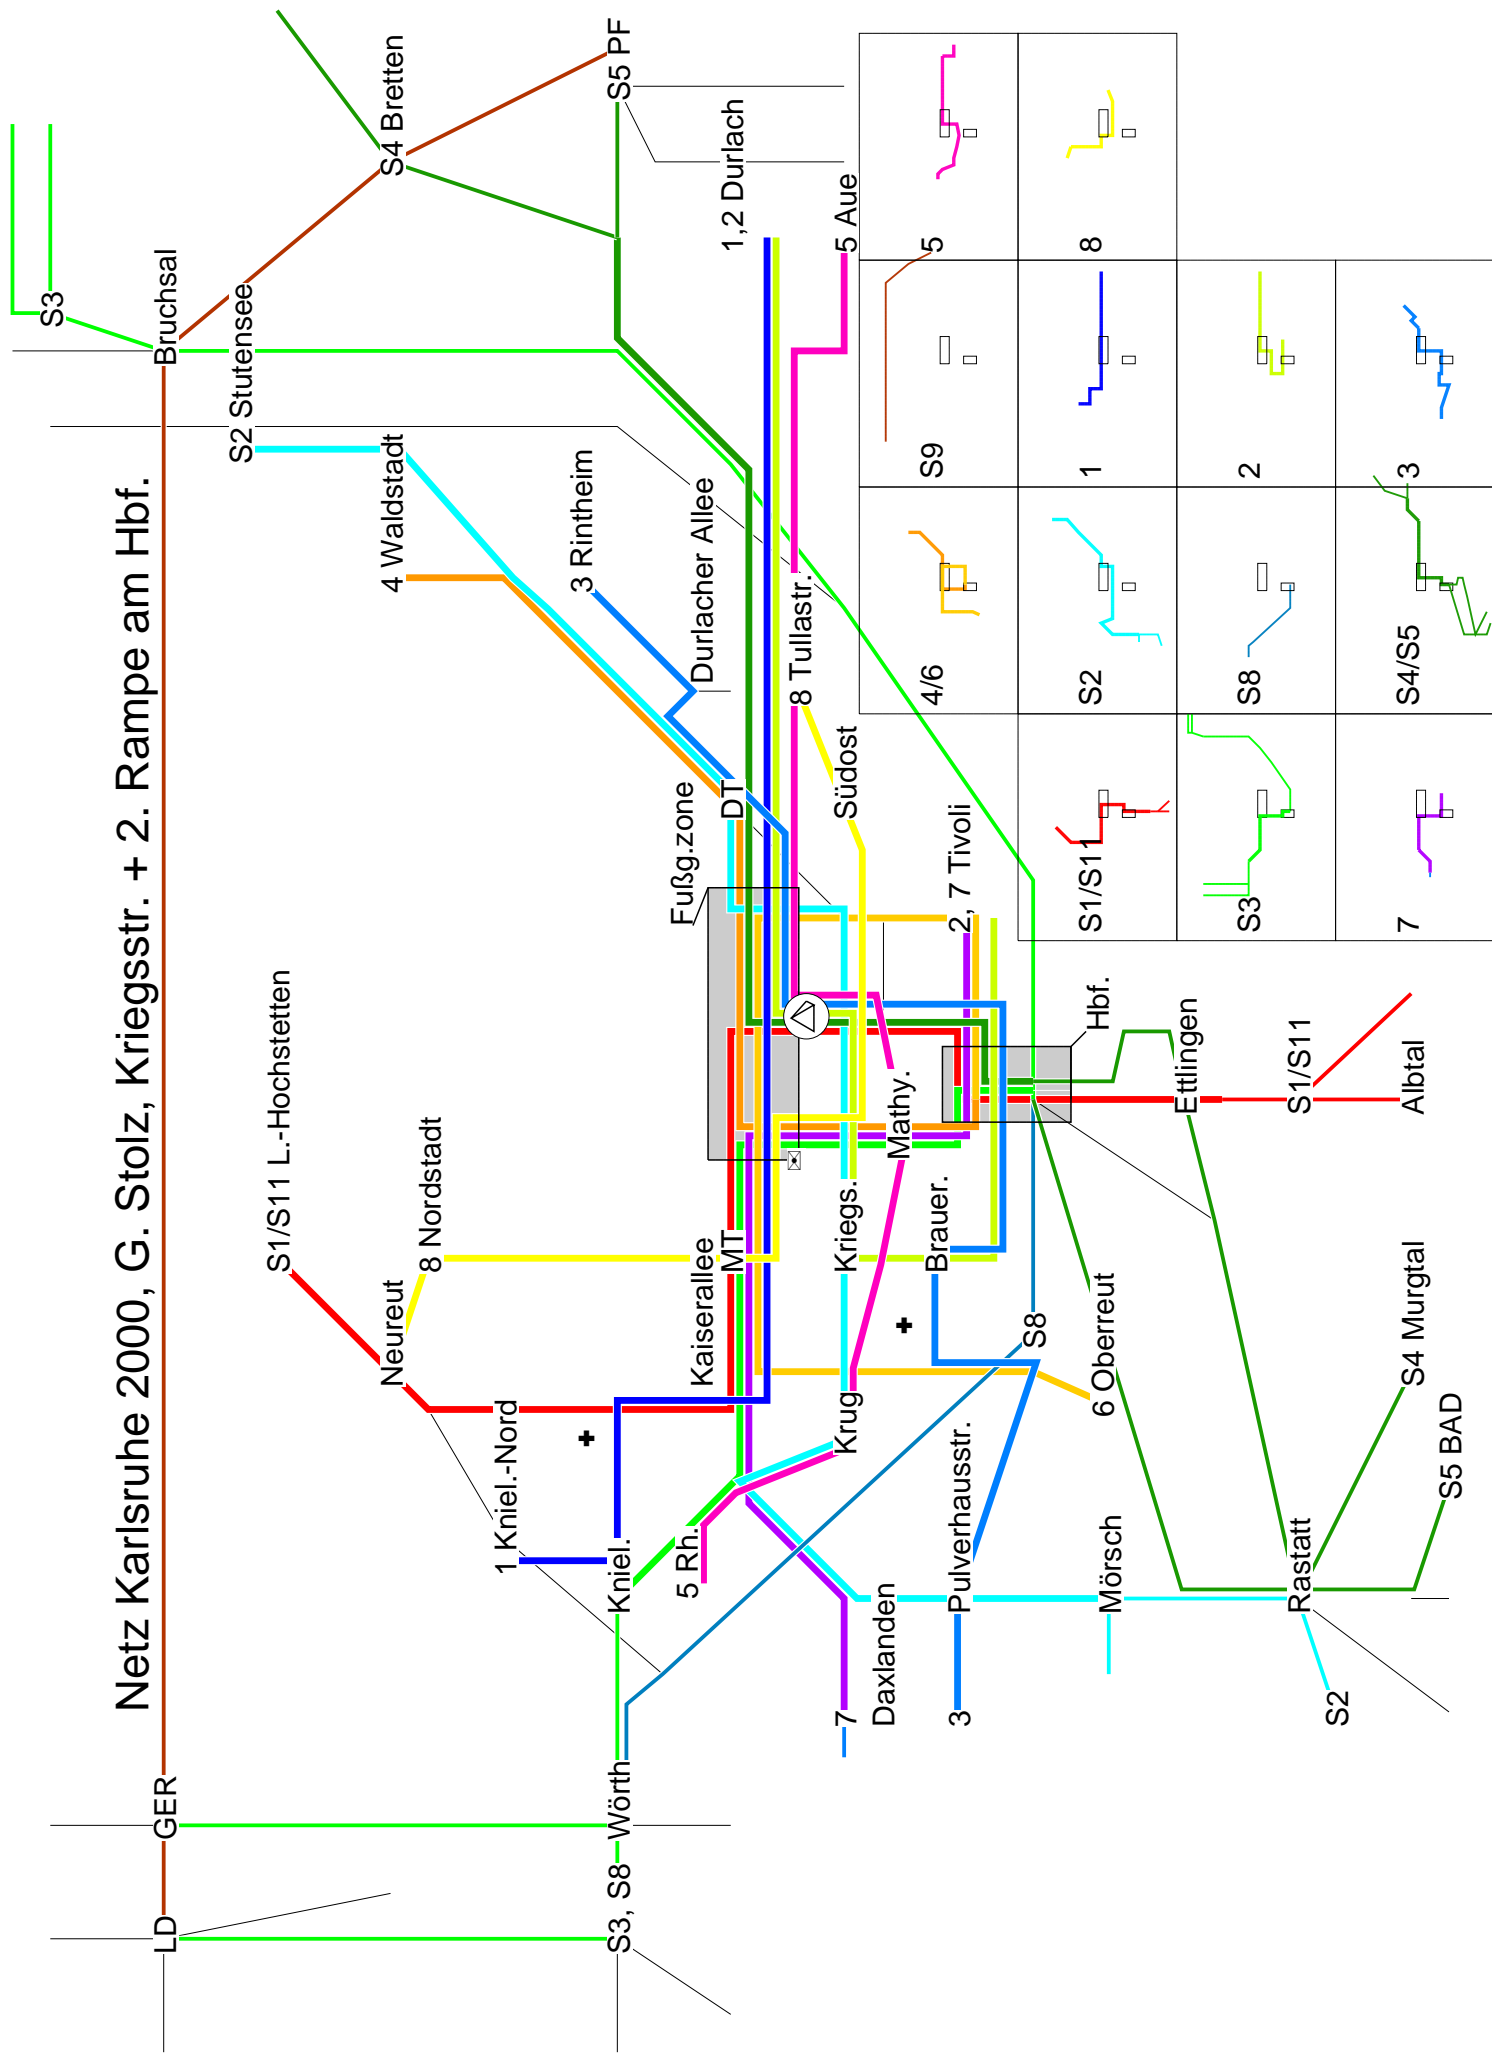

Netz Karlsruhe 2000, G. Stolz, Kriegsstr. + 2. Rampe am Hbf.

S9	4/6	5
S2	1	8
S1/S11	S3	2
7	S4/S5	3