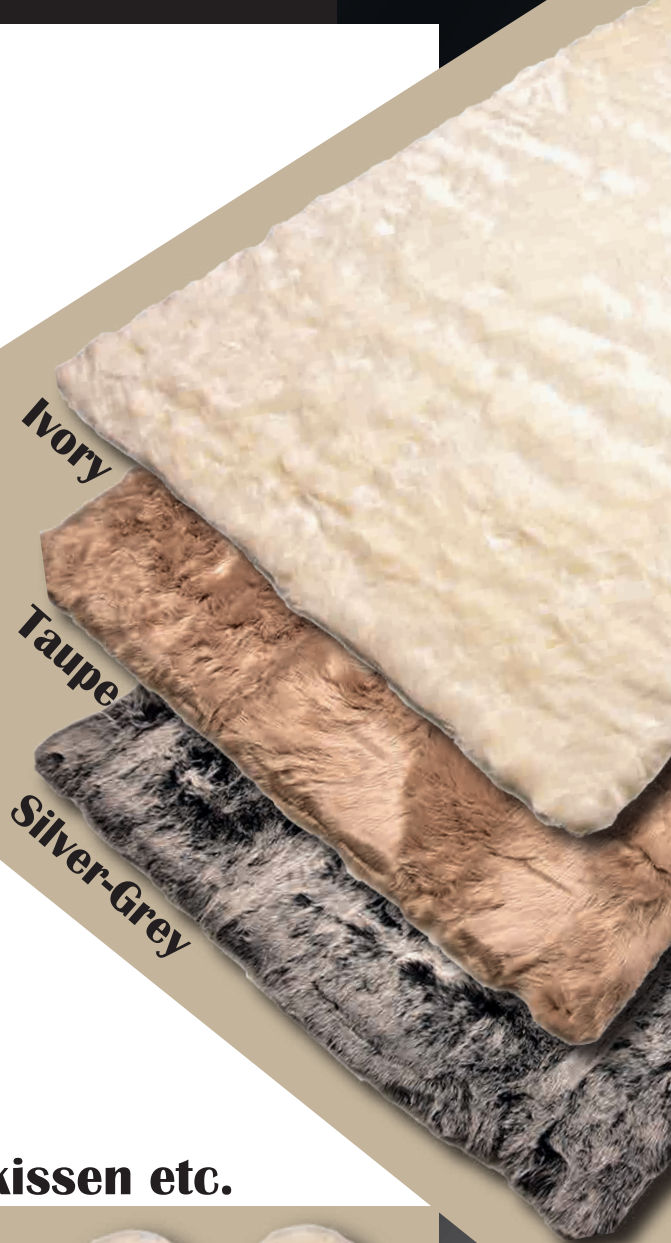

BC Velvet

Edle Felloptik

samtig, kuschelig, herrlich dick, flauschig und wärmend

www.boeing-carpet.de

Die edlen **BC Velvet** Teppiche und Brücken in herrlicher Felloptik lassen keine Wünsche offen!

- **samtig, kuschelig, herrlich dick,
flauschig und wärmend**

- **100% Polyacryl**
- **maschinell gewebt**
- **Florhöhe ca. 50 mm**
- **Gewicht ca. 1.700 g je qm**
- **waschbar bei 30°**

- **80cm rund**
- **160cm rund**

Taupe

- 80 x 150 cm
- 100 x 160 cm
- 140 x 200 cm
- 160 x 230 cm

Ivory

- 80 x 150 cm
- 100 x 160 cm
- 140 x 200 cm
- 160 x 230 cm

Silver-Grey

- 80 x 150 cm
- 100 x 160 cm
- 140 x 200 cm
- 160 x 230 cm

Auch als 4er Set erhältlich, als Sitzkissen etc.

- 35 cm rund

BC
Böing Carpet GmbH