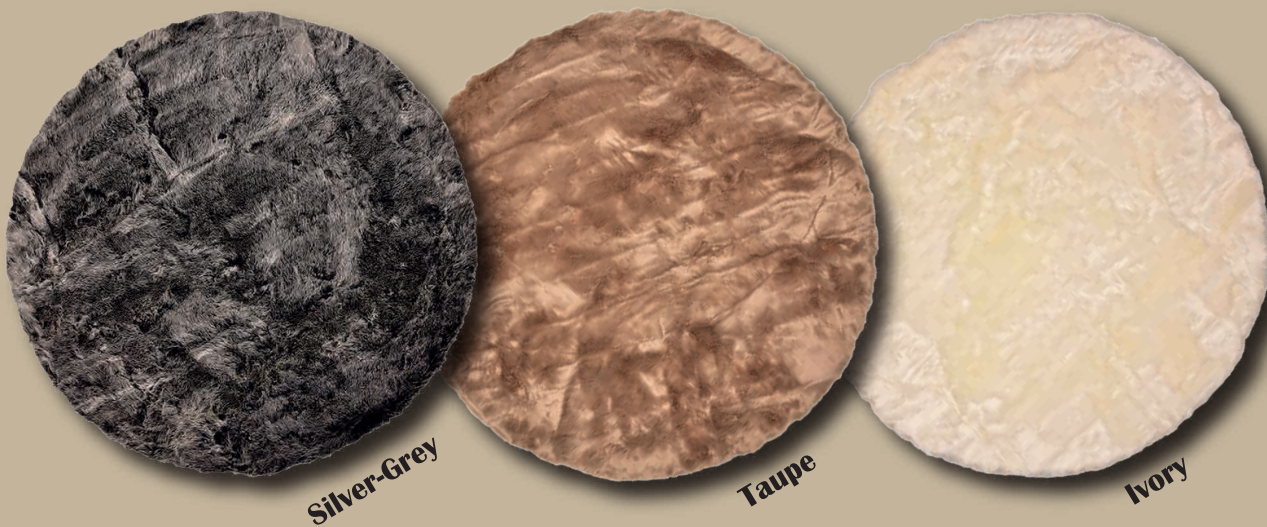

BC Velvet

Edle Felloptik

samtig, kuschelig, herrlich dick, flauschig und wärmend

www.boeing-carpet.de

Die edlen **BC Velvet** Teppiche und Brücken in herrlicher Felloptik lassen keine Wünsche offen!

- **samtig, kuschelig, herrlich dick,
flauschig und wärmend**

- **100% Polyacryl**
- **maschinell gewebt**
- **Florhöhe ca. 50 mm**
- **Gewicht ca. 1.700 g je qm**
- **waschbar bei 30°**

- **80cm rund**
- **160cm rund**

Taupe

- 80 x 150 cm
- 100 x 160 cm
- 140 x 200 cm
- 160 x 230 cm

Ivory

- 80 x 150 cm
- 100 x 160 cm
- 140 x 200 cm
- 160 x 230 cm

Silver-Grey

- 80 x 150 cm
- 100 x 160 cm
- 140 x 200 cm
- 160 x 230 cm

Auch als 4er Set erhältlich, als Sitzkissen etc.

- 35 cm rund

BC
Böing Carpet GmbH